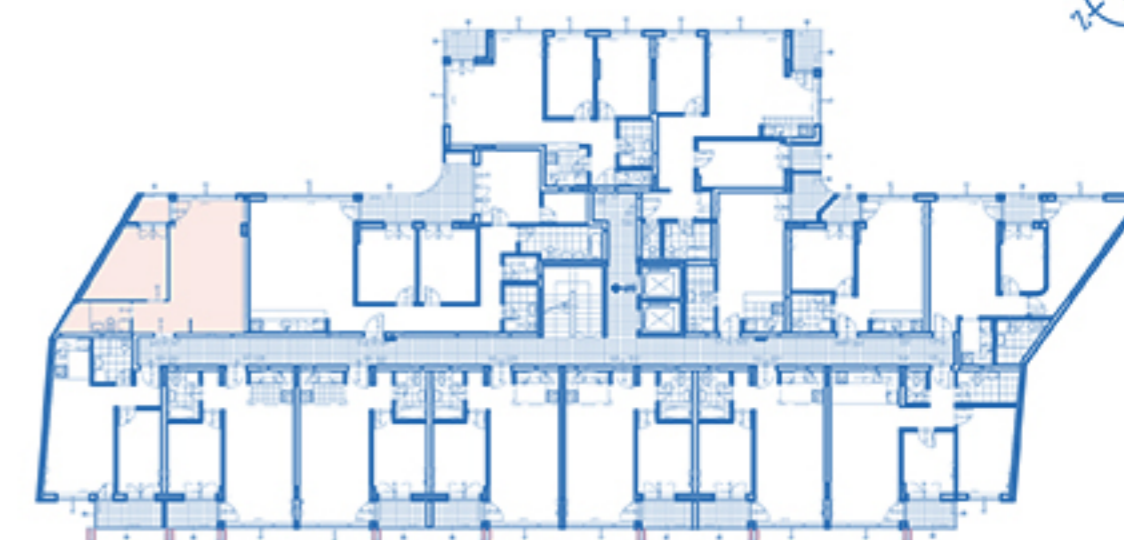

OSNOVA STANA R=1:50

S27		dvosoban			
naziv prostorije		obrada poda	zatvoreni prostor/ m ²	otvoreni prostor/ m ²	površine/ m ²
ULAZ	1	parket	3,93		3,93
DN.BORAVAK+TRPEZ.	2	parket	19,99		19,99
KUHINJA	3	ker.pločice	2,73		2,73
KUPATILO	4	ker.pločice	4,82		4,82
SOBA	5	parket	11,76		11,76
TERASA	6	ker.pločice		1,90	1,90
ukupno:			43,23	1,90	45,13
x0.97%					43,78

orientacija stana

DVORIŠTE

ULICA KISAČKA

dvosoban

STAN S27

SPRAT

2.