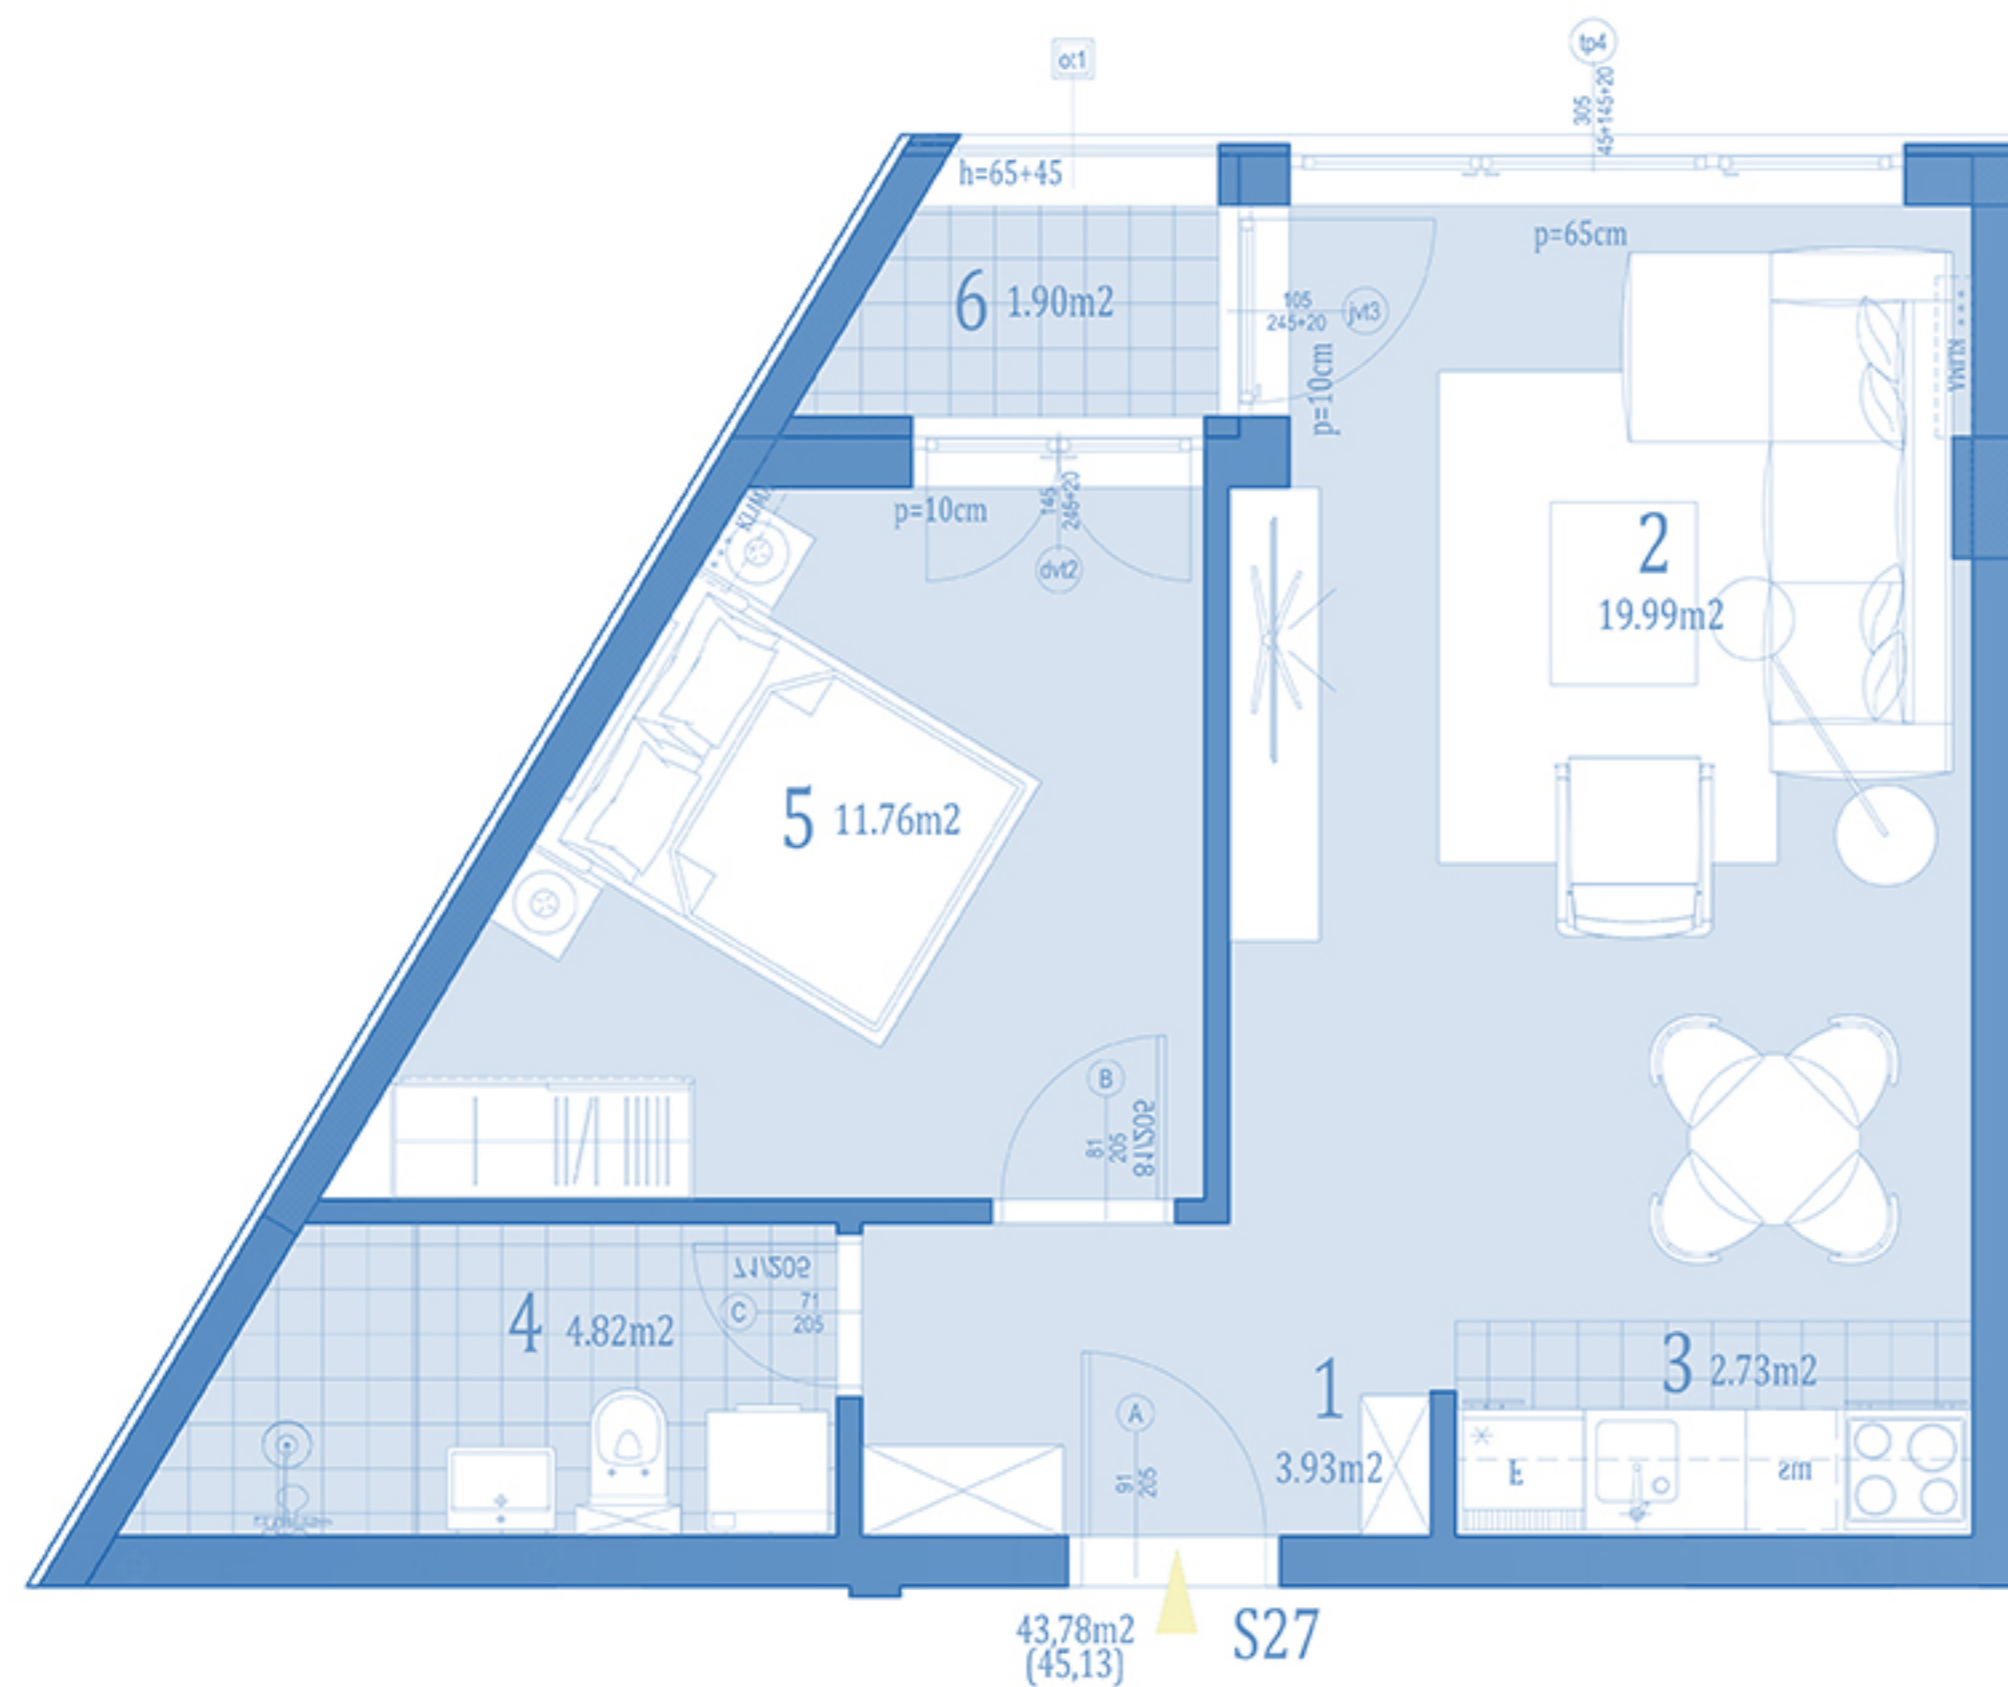

OSNOVA STANA R=1:50

S27		dvosoban			
naziv prostorije		obrada poda	zatvoreni prostor/ m ²	otvoreni prostor/ m ²	površine/ m ²
ULAZ	1	parket	3,93		3,93
DN.BORAVAK+TRPEZ.	2	parket	19,99		19,99
KUHINJA	3	ker.pločice	2,73		2,73
KUPATILO	4	ker.pločice	4,82		4,82
SOBA	5	parket	11,76		11,76
TERASA	6	ker.pločice		1,90	1,90
ukupno:			43,23	1,90	45,13
x0.97%					43,78

orientacija stana

DVORIŠTE

ULICA KISAČKA

dvosoban

STAN S27

SPRAT

2.