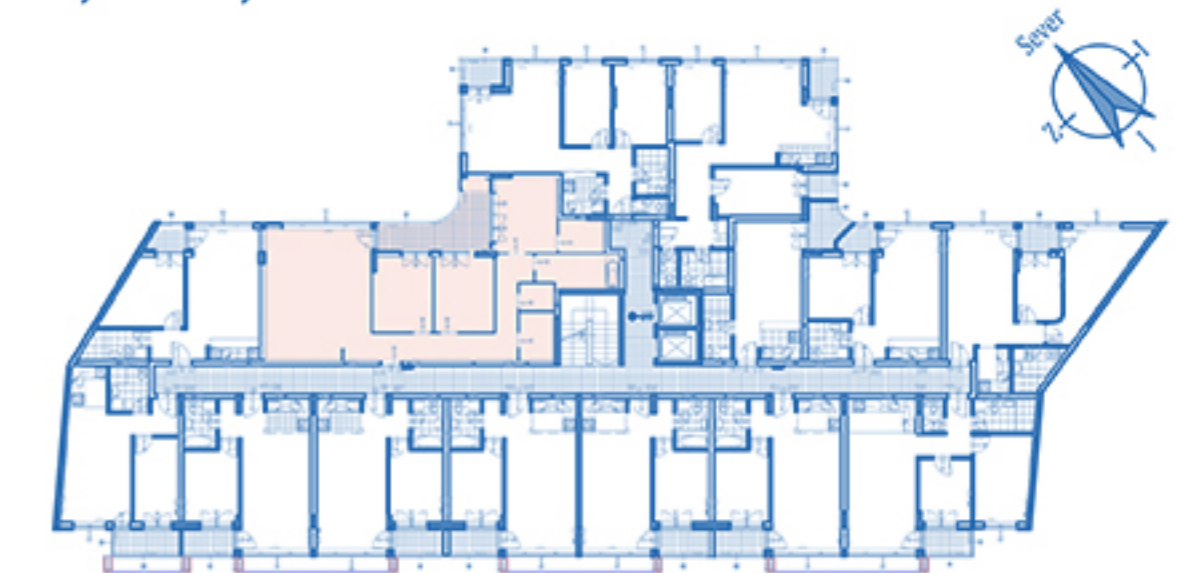

S28 četvorosoban

naziv prostorije		obrada poda	zatvoreni prostor/ m ²	otvoreni prostor/ m ²	površine/ m ²
ULAZ	1	parket	2,43		2,43
DN.BORAVAK+TRPEZ.	2	parket	30,75		30,75
KUHINJA	3	ker.pločice	4,16		4,16
KUPATILO	4	ker.pločice	6,70		6,70
SOBA	5	parket	11,40		11,40
SOBA	6	parket	10,78		10,78
SOBA	7	parket	11,06		11,06
TERASA	8	ker.pločice		10,89	10,89
KUPATILO	9	ker.pločice	4,03		4,03
VEŠERAJ	10	ker.pločice	2,20		2,20
GARDAROBER	11	parket	3,63		3,63
HODNIK	12	parket	12,97		12,97
			ukupno:	100,11	111,00
			x0,97%		107,67

orijentacija stana DVORIŠTE

ULICA KISAČKA

četvorosoban

STAN

S28

SPRAT

2.