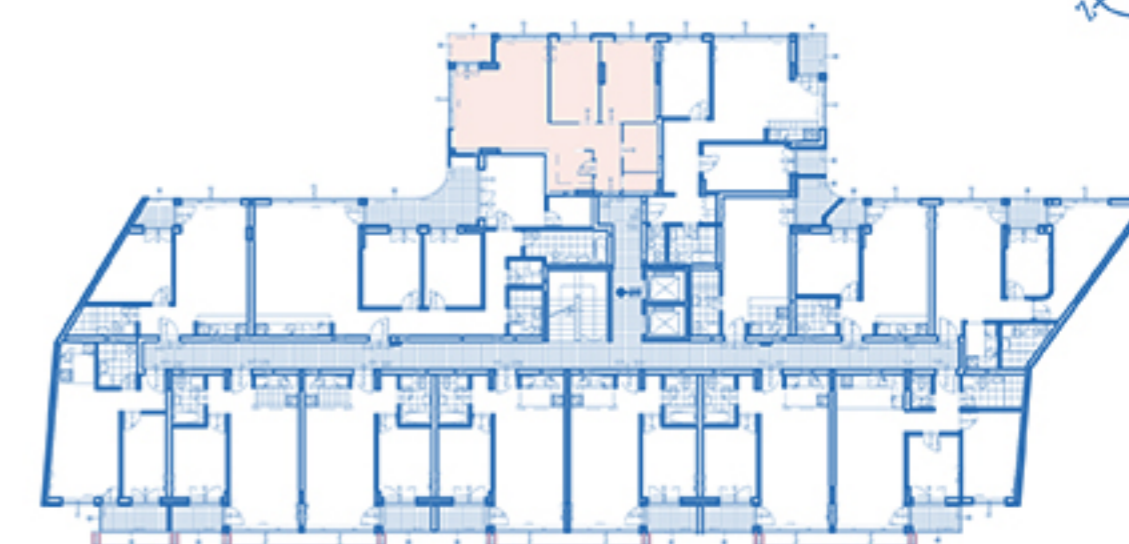

S29			trosoban		
naziv prostorije		obrada poda	zatvoreni prostor/ m ²	otvoreni prostor/ m ²	površine /m ²
ULAZ	1	parket	7,28		7,28
DN.BORAVAK+TRPEZ.	2	parket	22,51		22,51
KUHINJA	3	ker.pločice	4,37		4,37
KUPATILO	4	ker.pločice	4,04		4,04
SOBA	5	parket	9,74		9,74
SOBA	6	parket	10,87		10,87
WC	7	ker.pločice	1,44		1,44
TERASA	8	ker.pločice		2,73	2,73
ukupno:			47,94	2,73	62,98
x0.97%					61,09

orijentacija stana

DVORIŠTE

ULICA KISAČKA

dvosoban	
STAN S29	SPRAT 2.