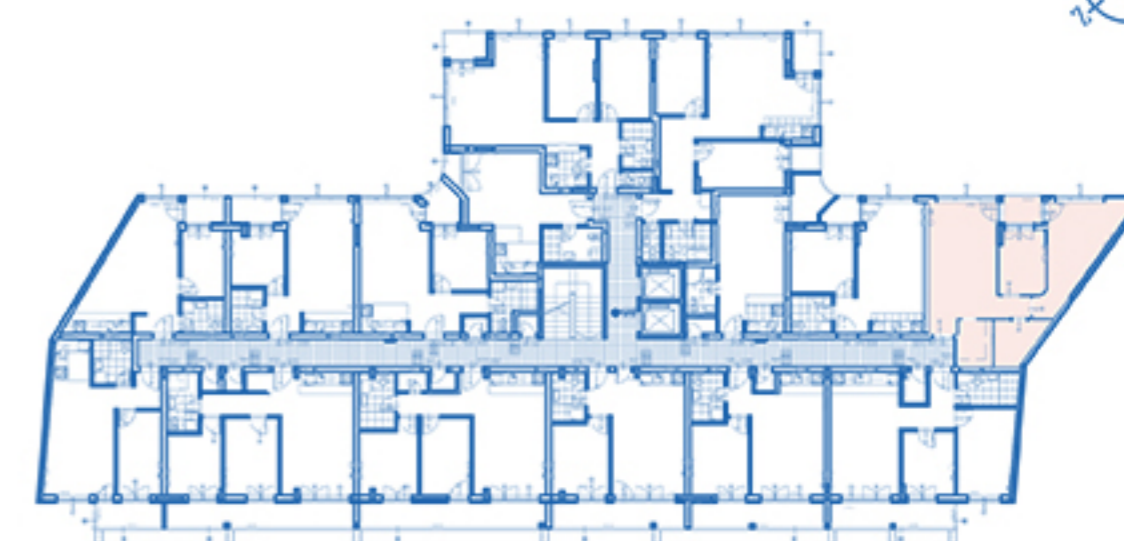

OSNOVA STANA R=1:50

S47			trosoban		
naziv prostorije		obrada poda	zatvoreni prostor/ m ²	otvoreni prostor/ m ²	površine /m ²
ULAZ	1	parket	1,09		1,09
DN.BORAVAK+TRPEZ.	2	parket	19,81		19,81
KUHINJA	3	ker.pločice	3,85		3,85
KUPATILO	4	ker.pločice	4,63		4,63
SOBA	5	parket	7,25		7,25
SOBA	6	parket	14,85		14,85
DEGAŽMAN	7	parket	1,84		1,84
TERASA	8	ker.pločice		2,39	2,39
ukupno:			36.63	2.39	55.71
x0.97%					54.04

orientacija stana

DVORIŠTE

ULICA KISAČKA

trosoban

STAN **S47** SPRAT **Pk**