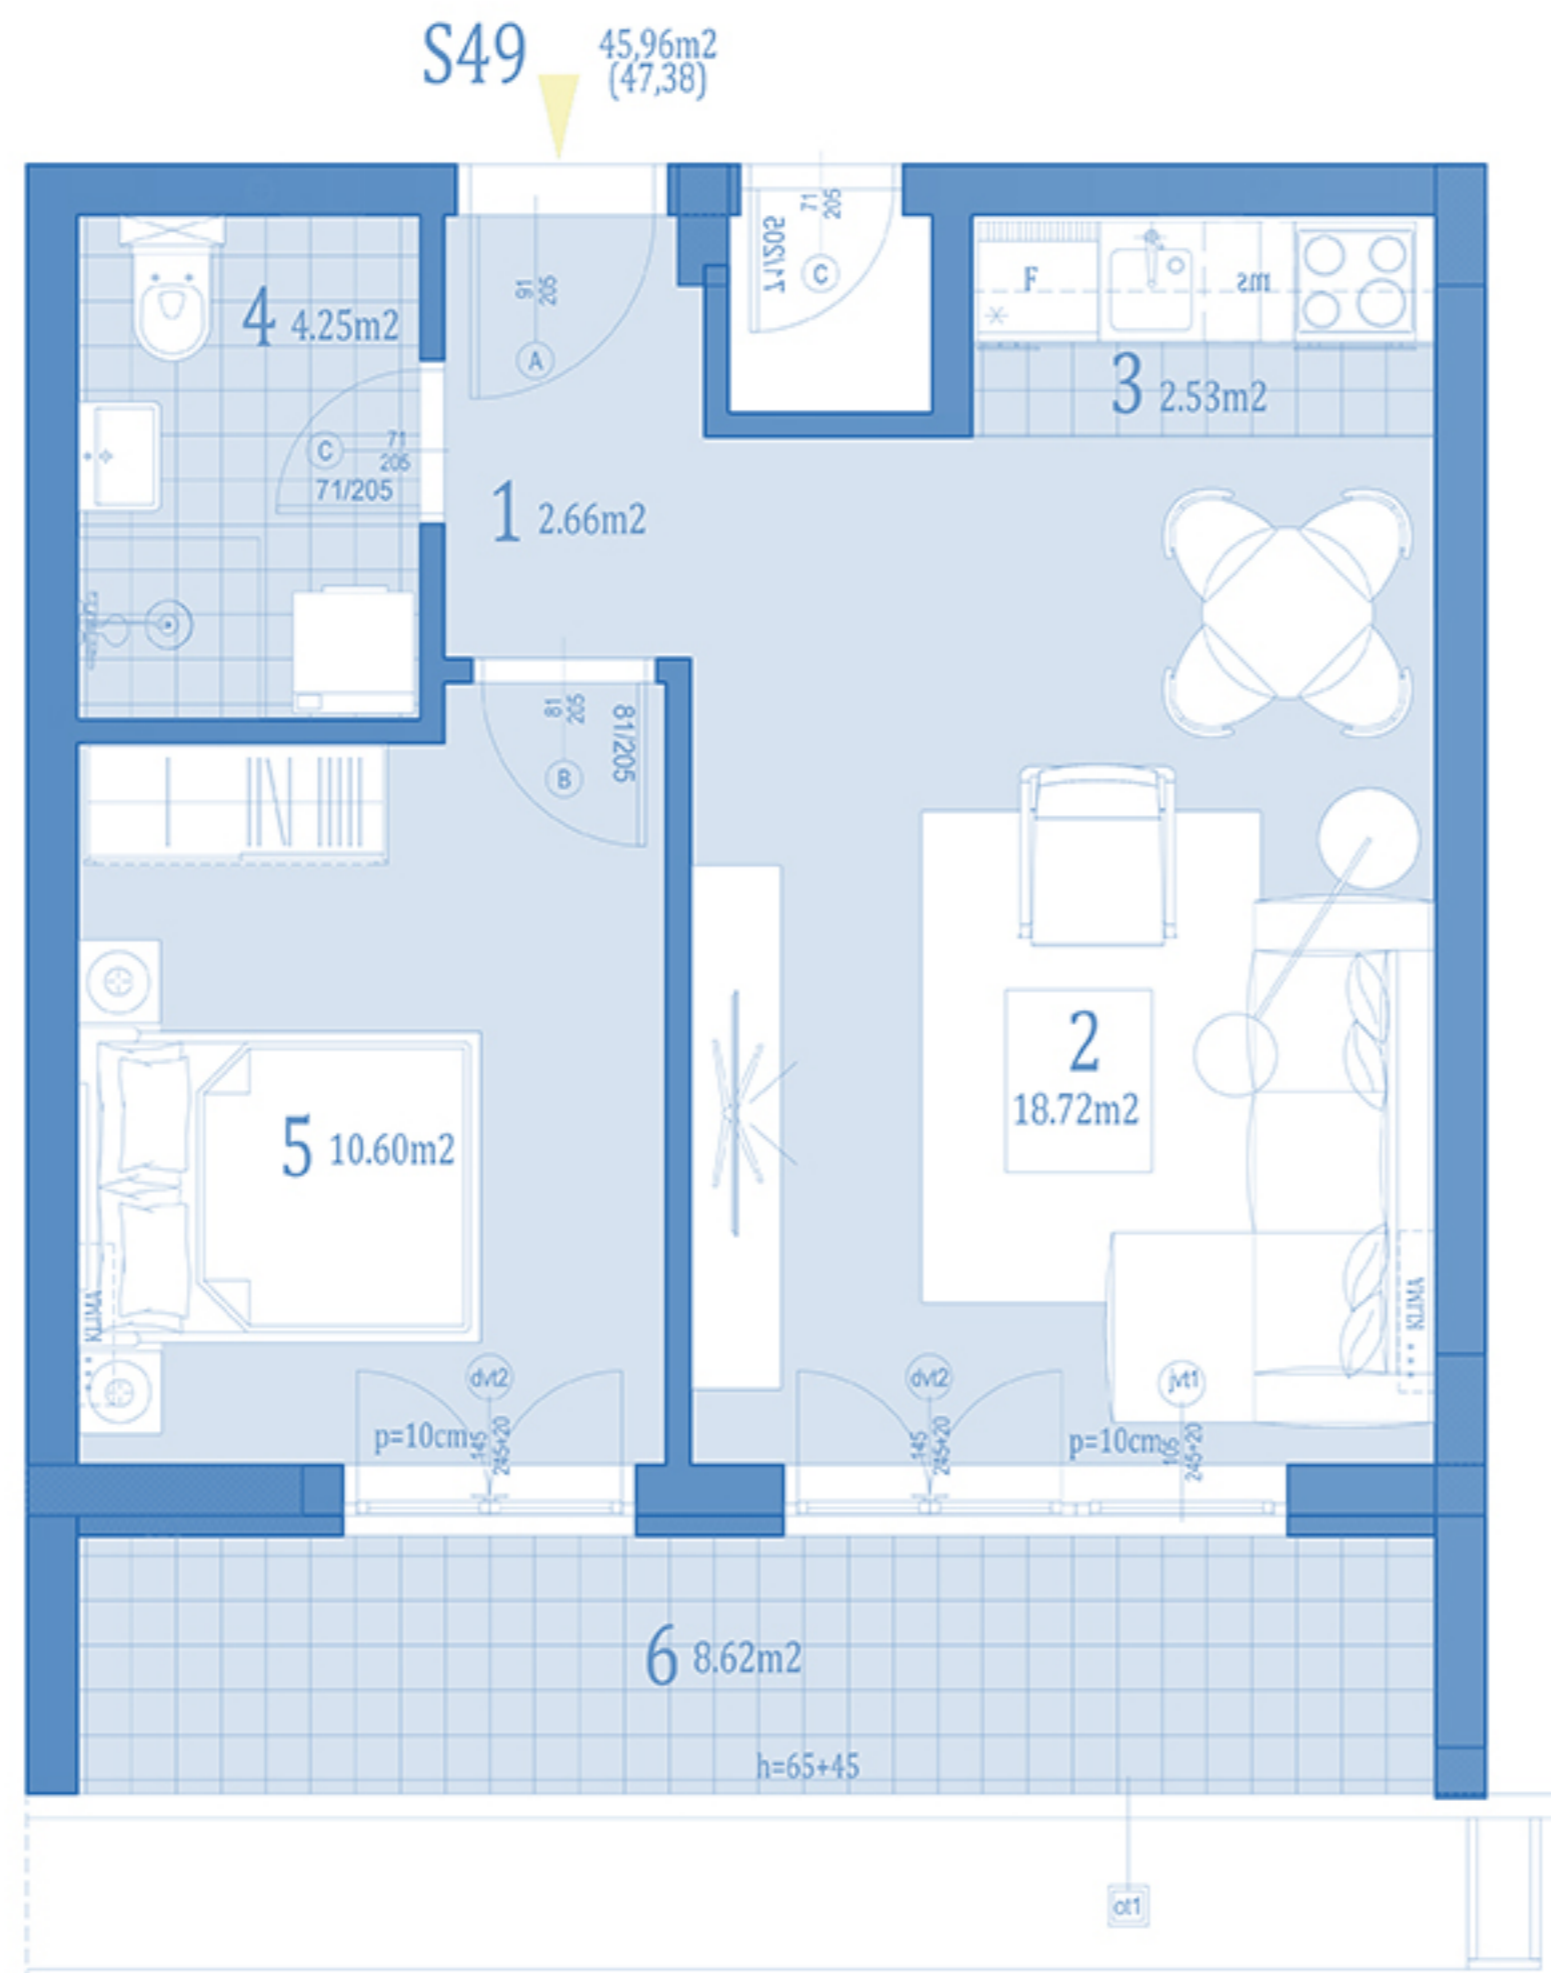

OSNOVA STANA R=1:50

S49		dvosoban			
naziv prostorije		obrada poda	zatvoreni prostor/ m ²	otvoreni prostor/ m ²	površine/ m ²
ULAZ	1	parket	2,66		2,66
DN.BORAVAK+TRPEZ.	2	parket	18,72		18,72
KUHINJA	3	ker.pločice	2,53		2,53
KUPATILO	4	ker.pločice	4,25		4,25
SOBA	5	parket	10,60		10,60
TERASA	6	ker.pločice		8,62	8,62
ukupno:			38,76	8,62	47,38
			x0.97%		45,96

orijentacija stana

DVORIŠTE

ULICA KISAČKA

		dvosoban	
STAN	S49	SPRAT	Pk