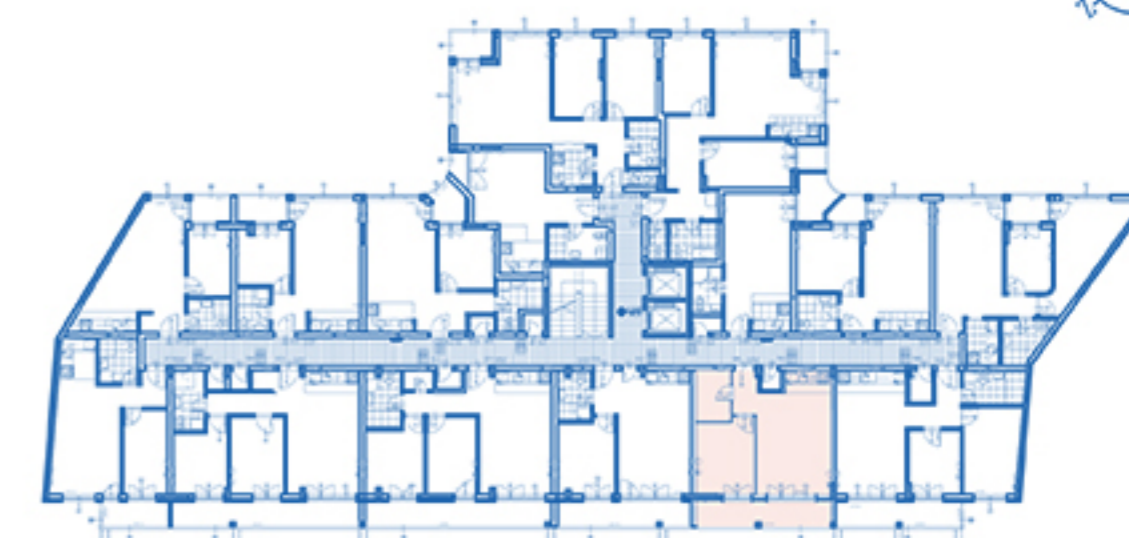

OSNOVA STANA R=1:50

S49		dvosoban			
naziv prostorije		obrada poda	zatvoreni prostor/ m ²	otvoreni prostor/ m ²	površine/ m ²
ULAZ	1	parket	2,66		2,66
DN.BORAVAK+TRPEZ.	2	parket	18,72		18,72
KUHINJA	3	ker.pločice	2,53		2,53
KUPATILO	4	ker.pločice	4,25		4,25
SOBA	5	parket	10,60		10,60
TERASA	6	ker.pločice		8,62	8,62
ukupno:			38,76	8,62	47,38
			x0.97%		45,96

orijentacija stana

DVORIŠTE

ULICA KISAČKA

		dvosoban	
STAN	S49	SPRAT	Pk