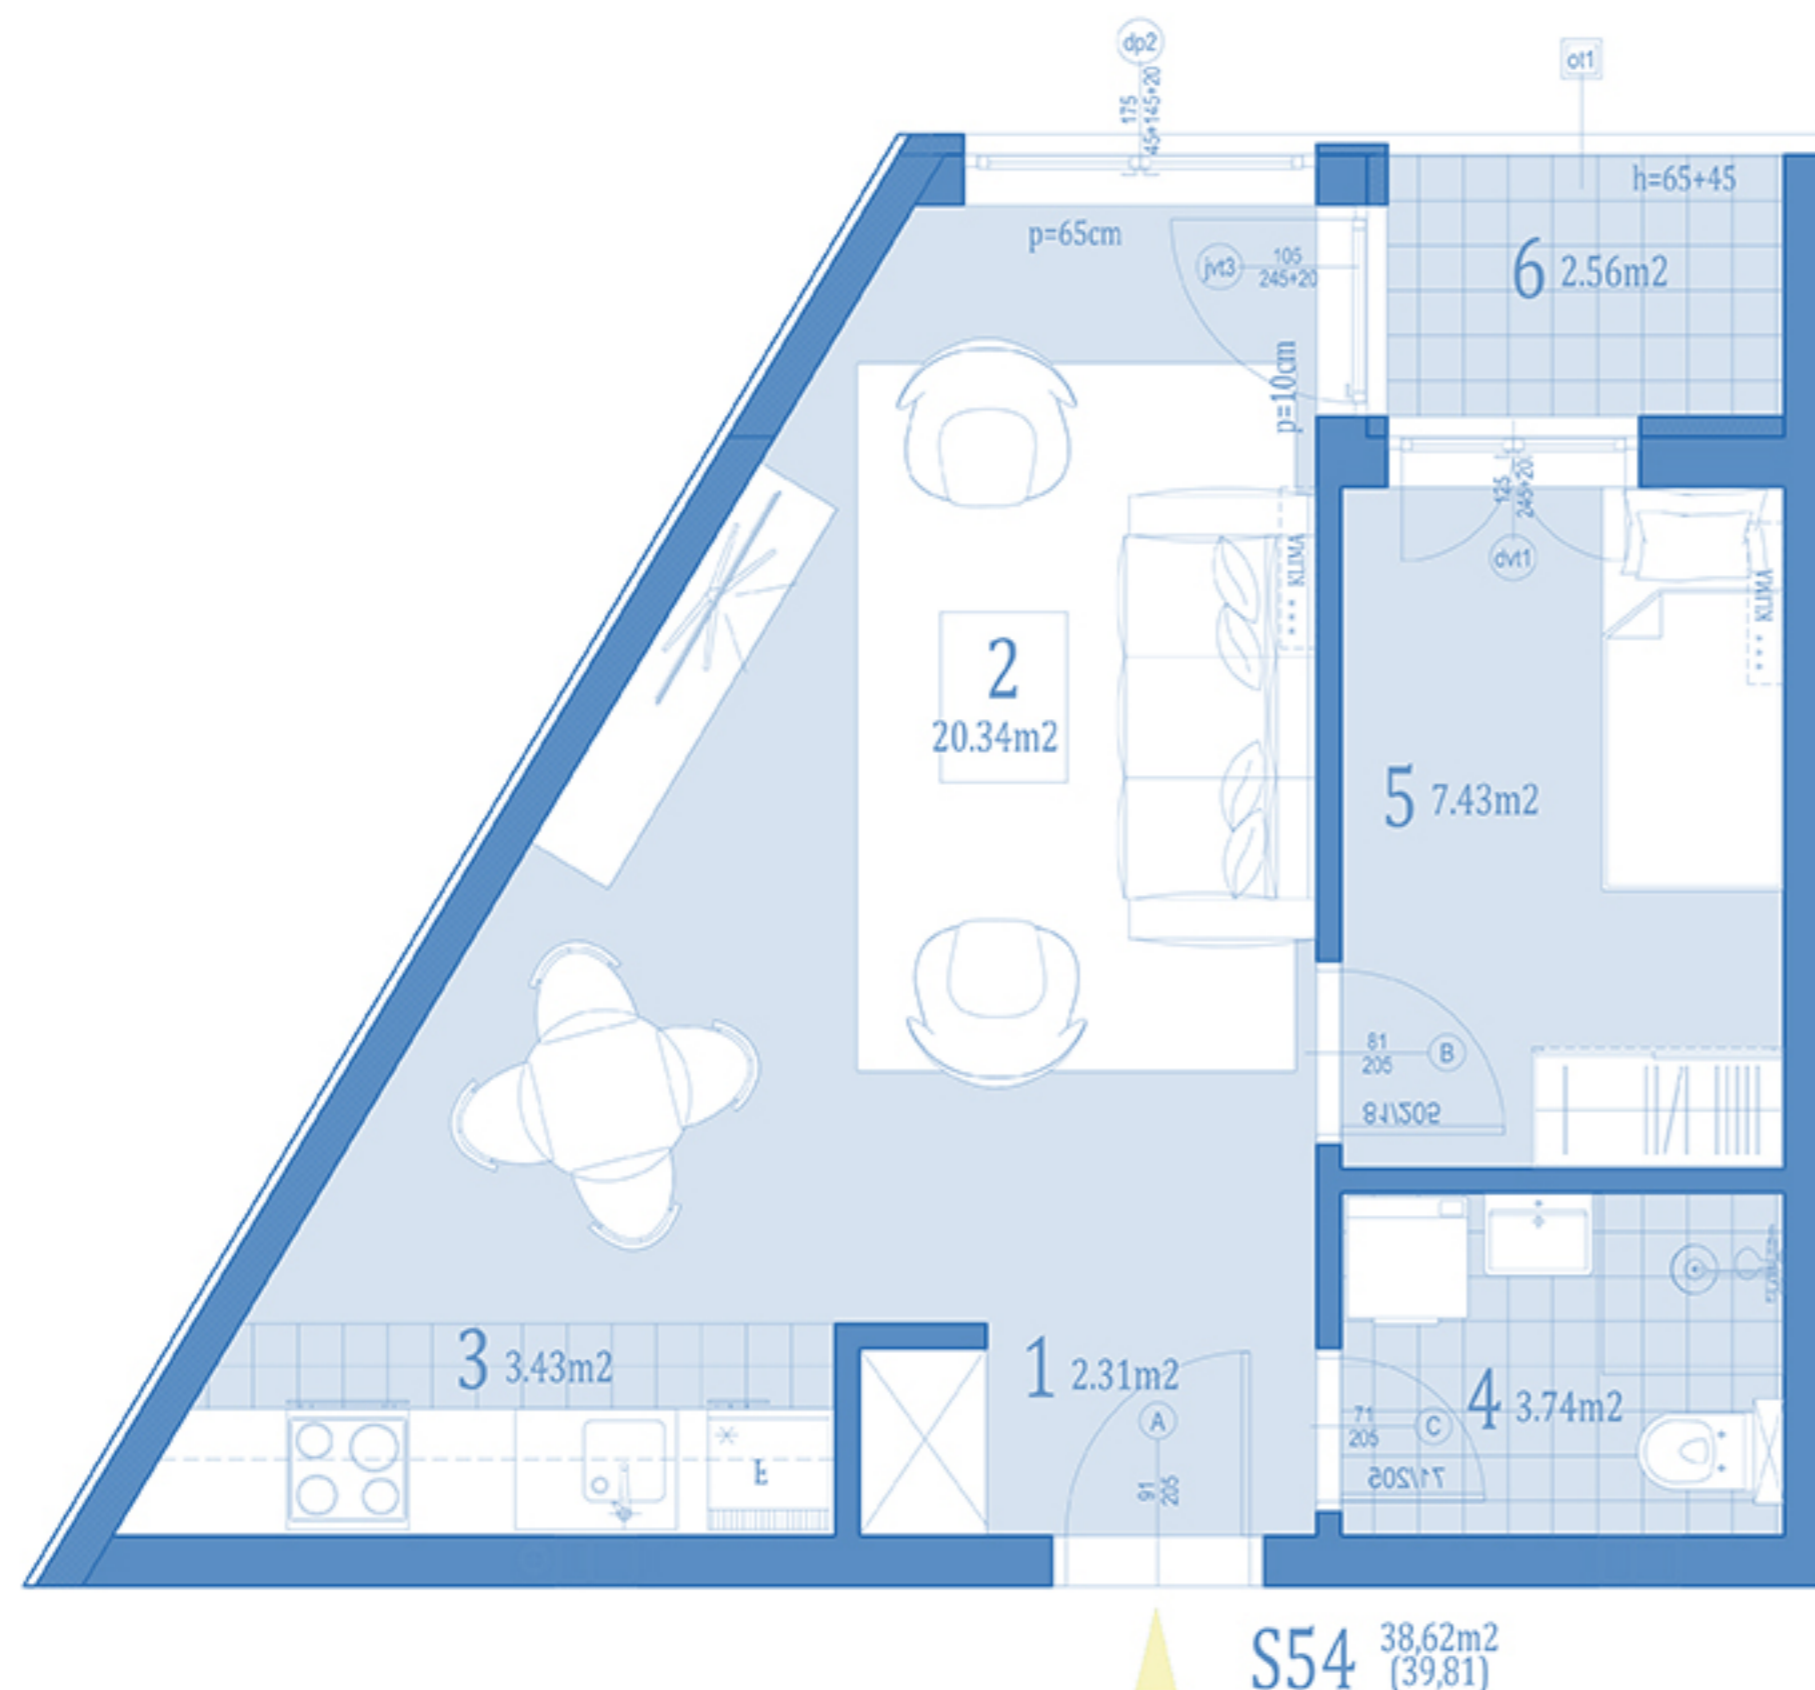

OSNOVA STANA R=1:50

S54		dvosoban			
naziv prostorije		obrada poda	zatvoreni prostor/ m <sup>2</sup>	otvoreni prostor/ m <sup>2</sup>	površine/ m <sup>2</sup>
ULAZ	1	parket	2,31		2,31
DN.BORAVAK+TRPEZ.	2	parket	20,34		20,34
KUHINJA	3	ker.pločice	3,43		3,43
KUPATILO	4	ker.pločice	3,74		3,74
SOBA	5	parket	7,43		7,43
TERASA	6	ker.pločice		2,56	2,56
ukupno:			37,25	2,56	39,81
x0.97%					38,62

orijentacija stana

DVORIŠTE

ULICA KISAČKA

		dvosoban	
STAN	S54	SPRAT	Pk